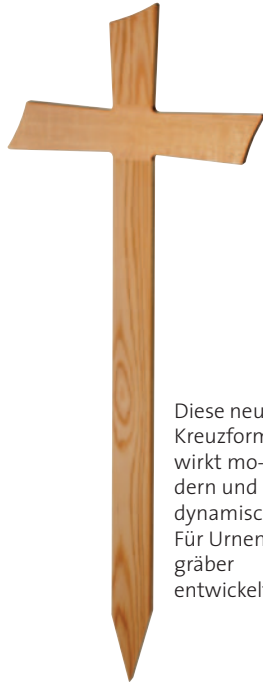

Länge: 1495 mm

Breite: 590 mm

Hauptarm Breite: 95 mm

Querarm Höhe: 110 mm

Bestell-Nummer

K-011

GRABKREUZ P1

Diese neue Kreuzform wirkt modern und dynamisch. Für Urnengräber entwickelt.