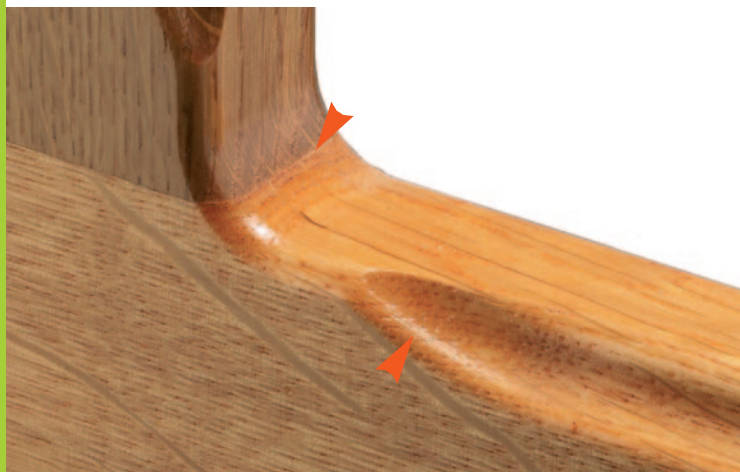

wasserfeste Kompaktplatte
in Eiche Dekor

Bemaßung

Länge: 520 mm

Breite: 250 mm

Bestell-Nummer

K-098

GRABKREUZE

Die Vorteile:

- extrem witterungsbeständig durch
 - > 2-fache Tauchlasur auf Wasserbasis und Endbeschichtung: Wasserlack
 - > gerundete Kanten
 - > erhöhte Leimkanten statt „Quellkanten“
- aus Massiv-Roteiche
- in der eigenen Werkstatt, in Deutschland gefertigt